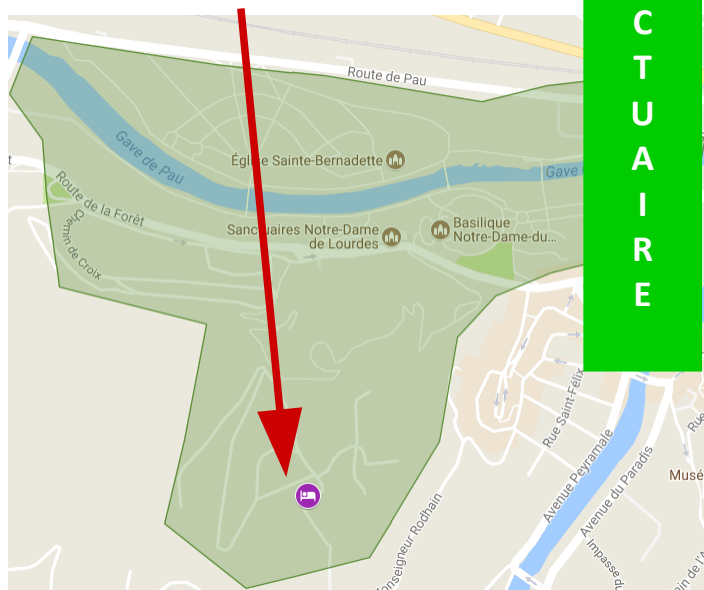

Le Village des Jeunes

Ouverture

01 avril - 31 octobre

Caractéristiques

Agréé par le Ministère de la Jeunesse et des Sports, le Village est situé sur un terrain de 15 hectares de verdure dans un cadre naturel plaisant et sécurisé (garde de nuit), à deux pas du Sanctuaire.